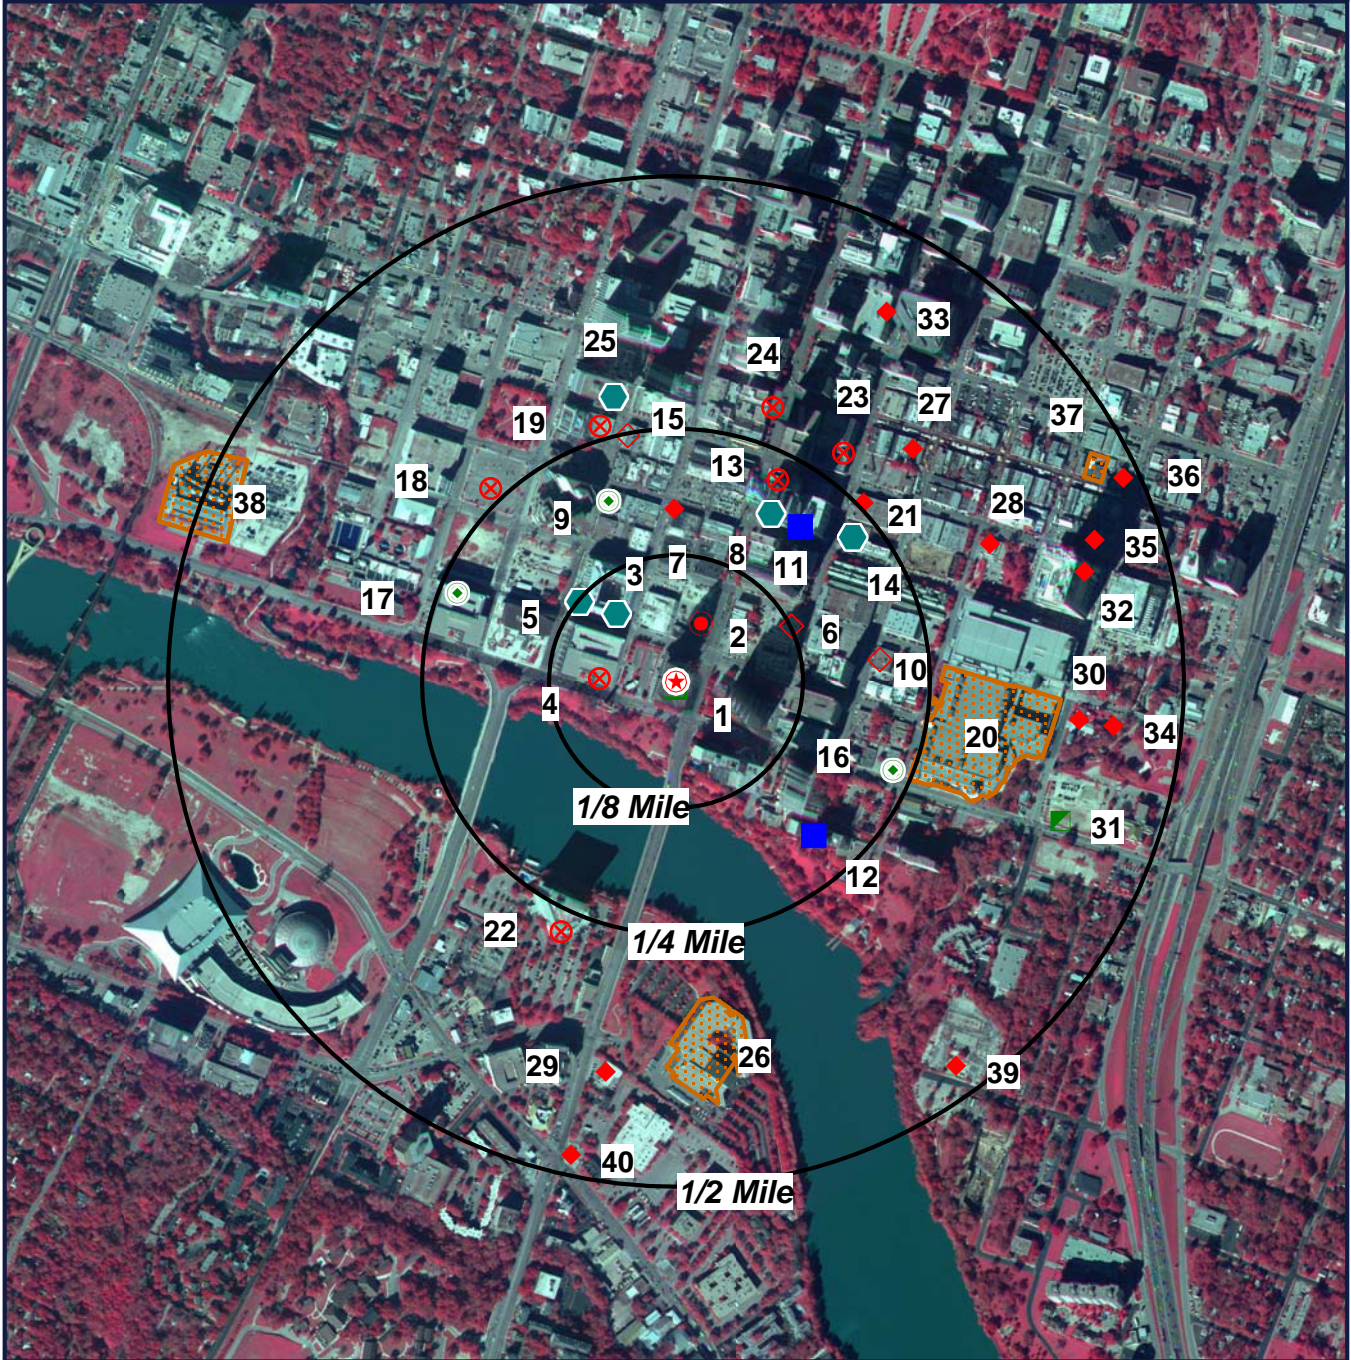

ORTHOPHOTO MAP

- ★ TARGET PROPERTY (TP)
- USTRI
- USFRS
- ⊗ TXVCP
- CALF
- ◆ TXLPST
- ◇ TXPST
- ⊕ TXIHW
- ⬢ IOP
- TXDCR
- SITE POLYGON
- ⬢ DOCKETS

100 Congress Avenue
Austin, TX