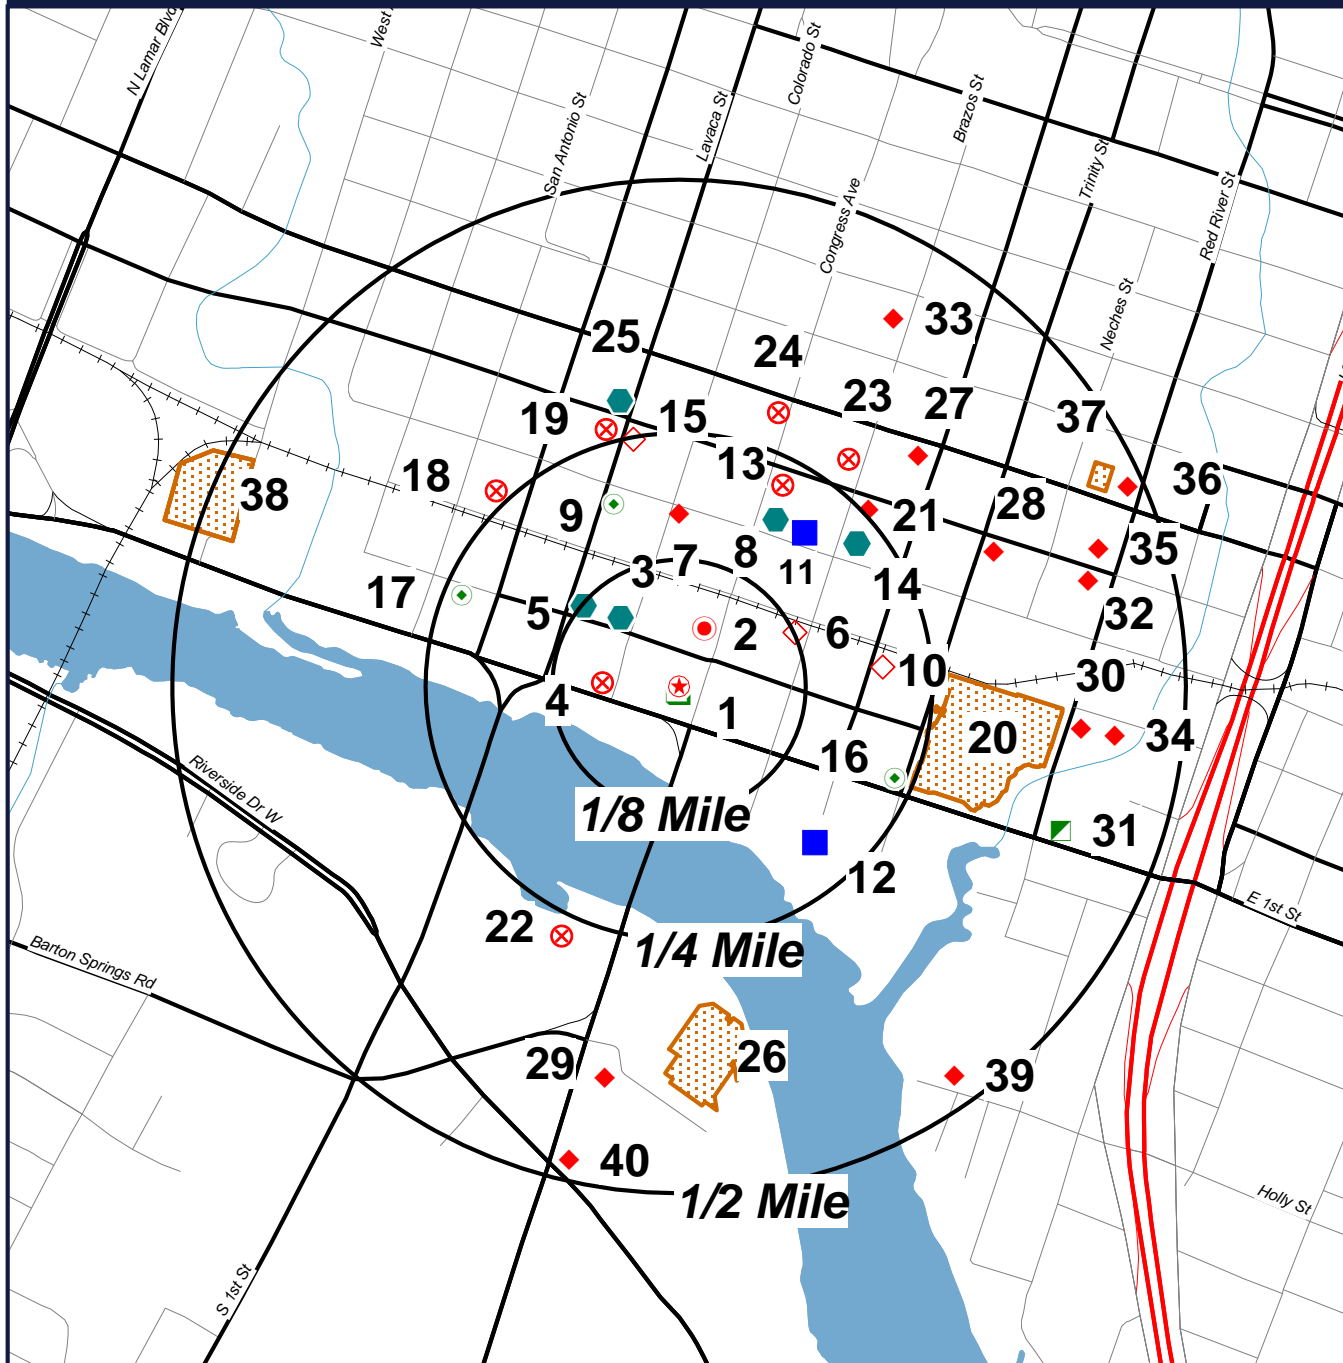

RADIUS MAP 1K

- ⊗ TARGET PROPERTY (TP)
- USTRI
- USFRS
- ⊗ TXVCP
- CALF
- ◆ TXLPST
- ◇ TXPST
- ⊕ TXIHW
- ⬢ IOP
- TXDCR
- SITE POLYGON
- ⬢ DOCKETS

100 Congress Avenue
Austin, TX